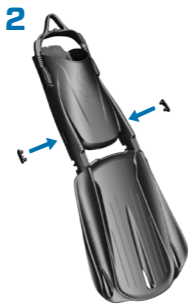

ALETAS DE EXTREMO DOBLE

PALA ANTITURBULENCIAS

**ZONA CALZANTE
«BOOT-FIT»**

**SEAWING SUPERNOVA
BOOT-FIT**

**ZONA CALZANTE PARA
TODO EL PIE**

**SEAWING SUPERNOVA
FULL FOOT**

AMPLIOS ORIFICIOS
DE DRENAJE

EMPEINE
ELEVADO

ALMOHADILLAS
DE AGARRE
EXTENDIDAS

TIRA ELÁSTICA
ULTRARRRESISTENTE

MICROAJUSTE

BORDE DE RETENCIÓN
DEL TALÓN

POWER RAILS

PUNTERA AMPLIA

1

2

3

1 DESTAPAR

2 PRESIONAR

3 TIRAR

4 AJUSTAR