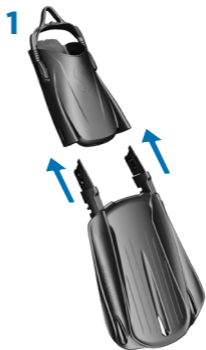

ALETAS DE EXTREMO DOBLE

PALA ANTITURBULENCIAS

**ZONA CALZANTE
«BOOT-FIT»**

**SEAWING SUPERNOVA
BOOT-FIT**

**ZONA CALZANTE PARA
TODO EL PIE**

**SEAWING SUPERNOVA
FULL FOOT**

AMPLIOS ORIFICIOS
DE DRENAJE

EMPEINE
ELEVADO

ALMOHADILLAS
DE AGARRE
EXTENDIDAS

TIRA ELÁSTICA
ULTRARRRESISTENTE

MICROAJUSTE

BORDE DE RETENCIÓN
DEL TALÓN

POWER RAILS

PUNTERA AMPLIA

1

2