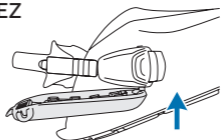

AILETTES EN BOUT
DE VOILURE

VOILURE
« CLEAN WATER BLADE »

CHAUSSENS RÉGLABLES

SEAWING SUPERNOVA
BOOT-FIT

CHAUSSENS FERMÉS

SEAWING SUPERNOVA
FULL FOOT

TROUS DE PURGE
SURDIMENSIONNÉS

COUP DE PIED
PLUS HAUT

GRIPS PADS
ANTIDÉRAPANTS
PLUS LONGS

SANGLE ÉLASTIQUE
ROBUSTE

MICRO-AJUSTEMENT

CHAUSSON FERMÉ
REPROFILÉ

POWER RAILS

BOUT DE CHAUSSON
LARGE

DÉMONTAGE

1 SOULEVEZ