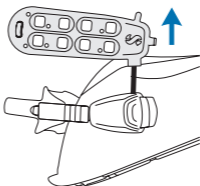

1 SOULEVEZ

2 POUSSEZ

3 TIREZ

4 AJUSTEZ