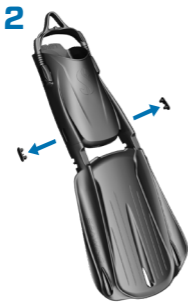

AILETTES EN BOUT
DE VOILURE

VOILURE
« CLEAN WATER BLADE »

CHAUSSENS RÉGLABLES

SEAWING SUPERNOVA
BOOT-FIT

CHAUSSENS FERMÉS

SEAWING SUPERNOVA
FULL FOOT

TROUS DE PURGE
SURDIMENSIONNÉS

COUP DE PIED
PLUS HAUT

GRIPS PADS
ANTIDÉRAPANTS
PLUS LONGS

SANGLE ÉLASTIQUE
ROBUSTE

MICRO-AJUSTEMENT

CHAUSSON FERMÉ
REPROFILÉ

POWER RAILS

BOUT DE CHAUSSON
LARGE

DÉMONTAGE

1 SOULEVEZ