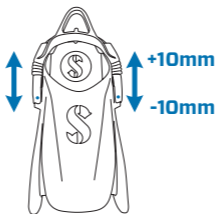

AILETTES EN BOUT
DE VOILURE

VOILURE
« CLEAN WATER BLADE »

CHAUSSENS RÉGLABLES

SEAWING SUPERNOVA
BOOT-FIT

CHAUSSENS FERMÉS

SEAWING SUPERNOVA
FULL FOOT

TROUS DE PURGE
SURDIMENSIONNÉS

COUP DE PIED
PLUS HAUT

GRIPS PADS
ANTIDÉRAPANTS
PLUS LONGS

SANGLE ÉLASTIQUE
ROBUSTE

MICRO-AJUSTEMENT

CHAUSSON FERMÉ
REPROFILÉ

POWER RAILS

BOUT DE CHAUSSON
LARGE

DÉMONTAGE

1 SOULEVEZ