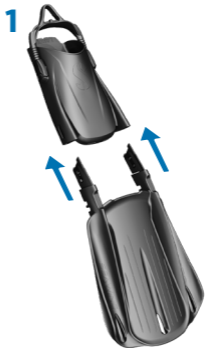

AILETTES EN BOUT
DE VOILURE

VOILURE
« CLEAN WATER BLADE »

CHAUSSENS RÉGLABLES

SEAWING SUPERNOVA
BOOT-FIT

CHAUSSENS FERMÉS

SEAWING SUPERNOVA
FULL FOOT

TROUS DE PURGE
SURDIMENSIONNÉS

COUP DE PIED
PLUS HAUT

GRIPS PADS
ANTIDÉRAPANTS
PLUS LONGS

SANGLE ÉLASTIQUE
ROBUSTE

MICRO-AJUSTEMENT

CHAUSSON FERMÉ
REPROFILÉ

POWER RAILS

BOUT DE CHAUSSON
LARGE

DÉMONTAGE

1 SOULEVEZ