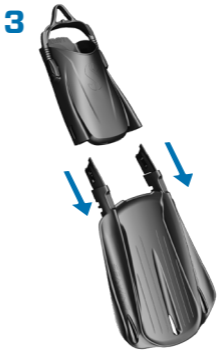

AILETTES EN BOUT
DE VOILURE

VOILURE
« CLEAN WATER BLADE »

CHAUSSENS RÉGLABLES

SEAWING SUPERNOVA
BOOT-FIT

CHAUSSENS FERMÉS

SEAWING SUPERNOVA
FULL FOOT

TROUS DE PURGE
SURDIMENSIONNÉS

COUP DE PIED
PLUS HAUT

GRIPS PADS
ANTIDÉRAPANTS
PLUS LONGS

SANGLE ÉLASTIQUE
ROBUSTE

MICRO-AJUSTEMENT

CHAUSSON FERMÉ
REPROFILÉ

POWER RAILS

BOUT DE CHAUSSON
LARGE

DÉMONTAGE

1 SOULEVEZ