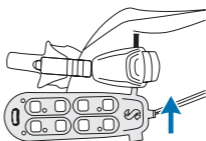

1 SOULEVEZ

2 POUSSEZ

3 TIREZ

4 AJUSTEZ