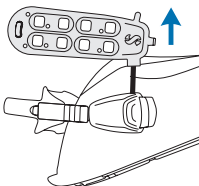

1 KLIK

2 DRUK

3 TREK

4 PAS AAN