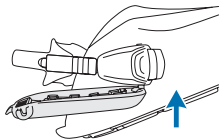

1 KLIK

2 DRUK

3 TREK

4 PAS AAN