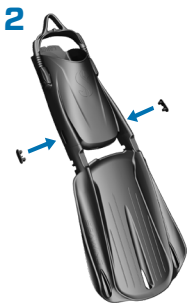

VOETPOCKET VOOR
GEBRUIK MET SCHOENTJES

SEAWING SUPERNOVA
BOOT-FIT

VOETPOCKET VOOR
BLOTE VOETEN

SEAWING SUPERNOVA
FULL FOOT

EXTRAGROTE
AFVOERGATEN

GROTERE
INSTAP

GROTERE
GRIPZONE

STEVIGE ELAS-
TISCHE HIELBAND

PRECIES AFSTELBAAR

HIELBLOKKERING

POWER RAILS

BREED VOETPOCKET

DEMONTAGE

1

2

3