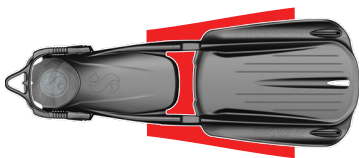

reddot winner 2021

MAKKELIJK
MEE OP REIS

EENVOUDIG TE
VERWISSELEN

COMFORT	
SNELHEID	
FROGKICK	

PIVOT CONTROL TECHNOLOGY

VOORTSTUWING
AUTOMATISCH
AANGEPAST

VLEUGELS MET TWEE
PUNTEN

CLEAN WATER BLADE

VOETPOCKET VOOR
GEBRUIK MET SCHOENTJES

SEAWING SUPERNOVA
BOOT-FIT

VOETPOCKET VOOR
BLOTE VOETEN

SEAWING SUPERNOVA
FULL FOOT

EXTRAGROTE
AFVOERGATEN

GROTERE
INSTAP

GROTERE
GRIPZONE

STEVIGE ELAS-
TISCHE HIELBAND