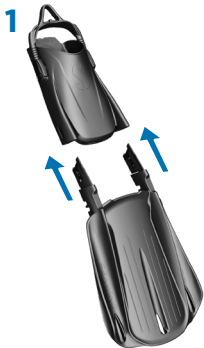

VOETPOCKET VOOR
GEBRUIK MET SCHOENTJES

SEAWING SUPERNOVA
BOOT-FIT

VOETPOCKET VOOR
BLOTE VOETEN

SEAWING SUPERNOVA
FULL FOOT

EXTRAGROTE
AFVOERGATEN

GROTERE
INSTAP

GROTERE
GRIPZONE

STEVIGE ELAS-
TISCHE HIELBAND

PRECIES AFSTELBAAR

HIELBLOKKERING

POWER RAILS

BREED VOETPOCKET

DEMONTAGE

1

2

3